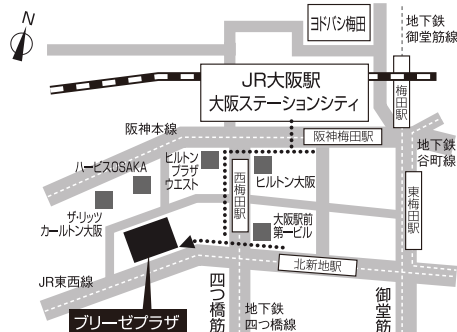

## 京都会場(8月5日②) 事前予約不要・入退場自由

### 【プログラム】

時間	内容
9:30	開場
10:00~10:20	■開会・礼拝
10:20~10:25	■ご挨拶 一貫教育委員会委員長 竹廣 良司
10:25~10:40	■講演「同志社の一貫教育」 学校法人同志社総長 大谷 實
10:40~11:00	■大学紹介 同志社大学 同志社女子大学
〈休憩〉	
11:05~11:25 11:25~11:45 11:45~12:05	■学校説明 同志社幼稚園 同志社小学校 同志社国際学院初等部・国際部 学校説明の様子
〈休憩〉	
12:10~12:30 12:30~12:50 12:50~13:10 13:10~13:30	同志社国際中学校・高等学校 同志社女子中学校・高等学校 同志社香里中学校・高等学校 同志社中学校・高等学校
13:30~15:00	■ビデオ上映

## 【会場】 ブリーゼプラザ(ブリーゼタワー7階)

〒530-0001 大阪市北区梅田2-4-9 ブリーゼタワー

- 最寄り駅/地下鉄四つ橋線 西梅田駅(徒歩3分)、JR大阪駅(徒歩5分)、阪神梅田駅(徒歩5分)、JR東西線 北新地駅(徒歩5分)

当日は駐車場がございませんので、公共の交通機関でご来場ください。