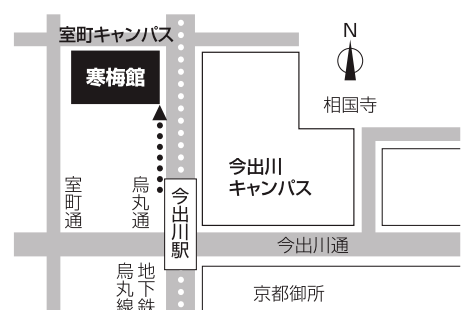

## 【会場】 ブリーゼプラザ(ブリーゼタワー7階)

〒530-0001 大阪市北区梅田2-4-9 ブリーゼタワー

- 最寄り駅/地下鉄四つ橋線 西梅田駅(徒歩3分)、JR大阪駅(徒歩5分)、阪神梅田駅(徒歩5分)、JR東西線 北新地駅(徒歩5分)

当日は駐車場がございませんので、公共の交通機関でご来場ください。

## 【会場】 同志社大学 室町キャンパス 寒梅館

〒602-0023 京都市上京区烏丸通上立売下ル

- 京都市営地下鉄烏丸線「今出川」駅下車2番出口徒歩1分
- 京阪本線「出町柳」駅下車徒歩15分

当日は駐車場がございませんので、公共の交通機関でご来場ください。

この同志社合同学校説明会の他にも学校説明会・入試説明会を開催しています。詳しくは各学校のホームページをご覧ください。

お問い合わせ

学校法人 同志社 法人部一貫教育調整課